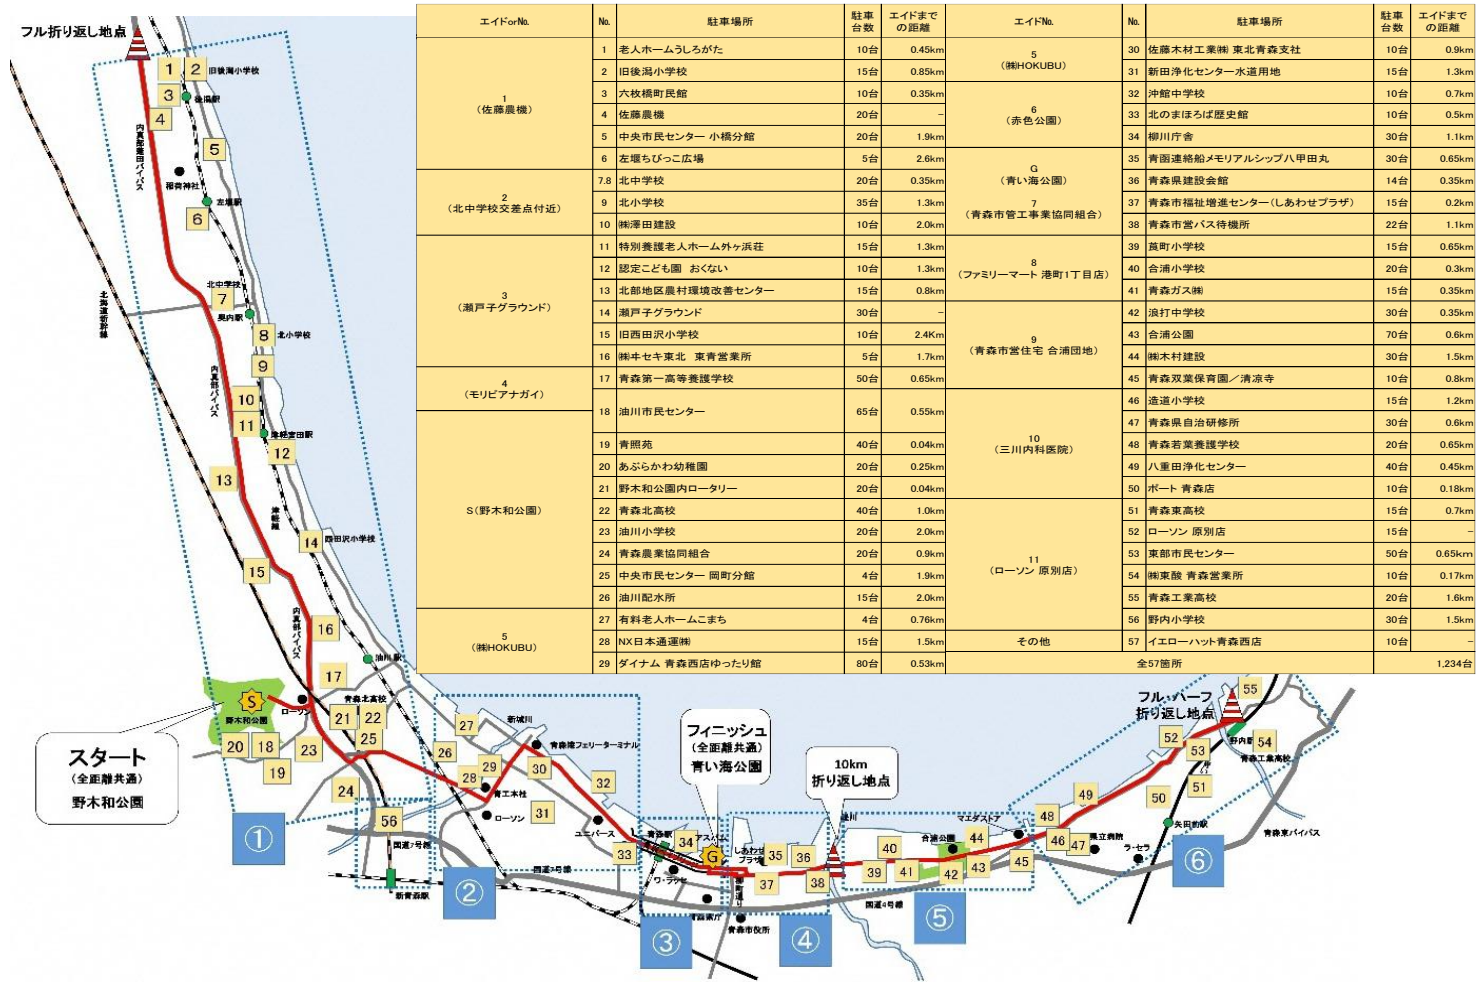

駐車場一覧

エイトNo.	No.	駐車場所	駐車台数	エイトまでの距離	エイトNo.	No.	駐車場所	駐車台数	エイトまでの距離	
1 (佐藤農機)	1	老人ホームうしろがた	10台	0.45km	5 (株HOKUBU)	30	佐藤木材工業(株) 東北青森支社	10台	0.9km	
	2	旧後潟小学校	15台	0.85km		31	新田浄化センター水道用地	15台	1.3km	
	3	六枚橋町民館	10台	0.35km		32	沖館中学校	10台	0.7km	
	4	佐藤農機	20台	-		33	北のまほろば歴史館	10台	0.5km	
	5	中央市民センター 小橋分館	20台	1.9km		34	柳川庁舎	30台	1.1km	
	6	左堰ちびっこ広場	5台	2.6km		35	青函連絡船メモリアルシップ八甲田丸	30台	0.65km	
2 (北中学校交差点付近)	7.8	北中学校	20台	0.35km	7 (青い海公園)	36	青森県建設会館	14台	0.35km	
	9	北小学校	35台	1.3km		37	青森市福祉増進センター(しあわせプラザ)	15台	0.2km	
	10	瀬澤田建設	10台	2.0km		38	青森市営バス待機所	22台	1.1km	
	11	特別養護老人ホームがヶ浜荘	15台	1.3km		39	蕨町小学校	15台	0.65km	
3 (瀬戸子グラウンド)	12	認定こども園 おくない	10台	1.3km	8 (ファミリーマート 港町1丁目店)	40	合浦小学校	20台	0.3km	
	13	北部地区農村環境改善センター	15台	0.8km		41	青森ガス鋪	15台	0.35km	
	14	瀬戸子グラウンド	30台	-		42	浪打中学校	30台	0.35km	
	15	旧西田沢小学校	10台	2.4km		43	合浦公園	70台	0.6km	
	16	瀬中セキ東北 東青営業所	5台	1.7km		9 (青森市営住宅 合浦団地)	44	樹木村建設	30台	1.5km
	17	青森第一高等養護学校	50台	0.65km			45	青森双葉保育園/清涼寺	10台	0.8km
	18	油川市民センター	65台	0.55km			46	造道小学校	15台	1.2km
S (野木和公園)	19	青照苑	40台	0.04km	10 (三川内科医院)	47	青森県自治研修所	30台	0.6km	
	20	あぶらかわ幼稚園	20台	0.25km		48	青森若葉養護学校	20台	0.65km	
	21	野木和公園内ロータリー	20台	0.04km		49	八重田浄化センター	40台	0.45km	
	22	青森北高校	40台	1.0km		50	ポート 青森店	10台	0.18km	
	23	油川小学校	20台	2.0km		51	青森東高校	15台	0.7km	
	24	青森農業協同組合	20台	0.9km		52	ローソン 原別店	15台	-	
	25	中央市民センター 岡町分館	4台	1.9km		53	東部市民センター	50台	0.65km	
	26	油川配水所	15台	2.0km		54	樹木建設 青森営業所	10台	0.17km	
5 (株HOKUBU)	27	有料老人ホームこまち	4台	0.76km	11 (ローソン 原別店)	55	青森工業高校	20台	1.6km	
	28	NX日本運送(株)	15台	1.5km		56	野内小学校	30台	1.5km	
	29	ダイナム 青森西店ゆったり館	80台	0.53km		その他	57	イエローハット青森西店	10台	-
						全57箇所			1,234台	

交通規制区間	①	②	③	④	⑤	⑥
規制時間	8:35~12:00頃	9:10~12:35頃	9:15~14:30頃	9:25~14:30頃	9:50~14:30頃	10:00~14:05頃
規制対象駐車場	1~26	27~34	35	35~38	39~43	44~53

※駐車スペースは限りがありますので、乗り合い等のご協力をお願いします。